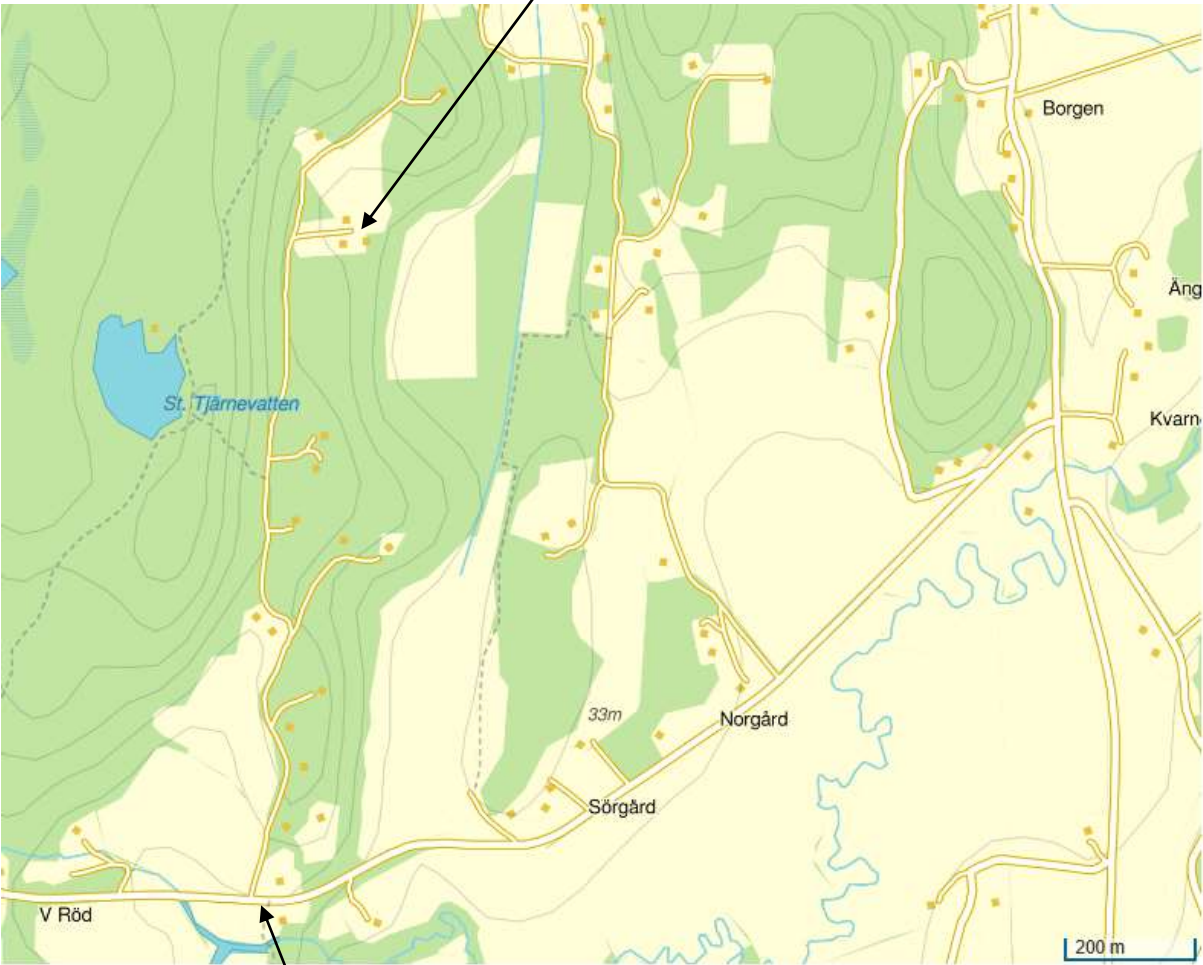

Vägbeskrivning till Västerlanda Scoutgård:

Kör till Lilla Edet, Tag Kungälvsvägen söder ut. Vid Kvarn sväng Höger mot V Röd och Västerlanda.

Kör ca 1,5 km. Vid en Vedförsäljare på Vänster sida. Sväng höger in på mindre väg. Kör ca 440 m, sväng vänster och kör ca 660 m. Scoutgården ligger på höger sida.

Västerlanda Scoutgård,
Tuve Scoutkår

Vedförsäljare på Vänster sida.
Sväng höger